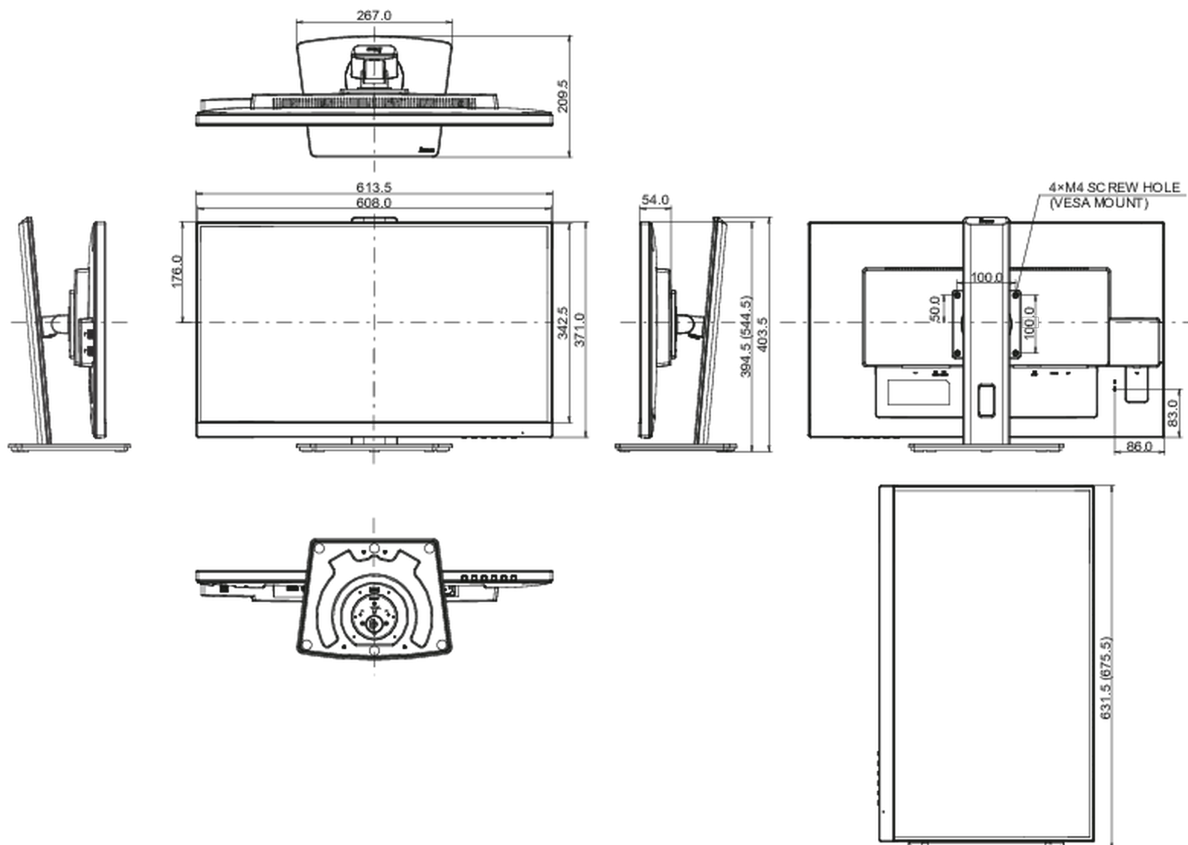

04 MEHANIČKI

Podešavanje položaja prikaza	visina, okret (rotacija), okretanje, nagib
Podešavanje visine	150mm
Rotacija (PIVOT funkcija)	90°
Okretno postolje	90°; 45° levo; 45° desno
Ugao nagiba	23° gore; 5° dole
VESA montiranje	100 x 100mm
Sistem upravljanja kablovima	da

08 DIMENZIJE / TEŽINA

Dimenzije proizvoda Š x V x D	613.5 x 394 (544.5) x 209.5mm
Dimenzije kutije Š x V x D	693 x 446 x 170mm
Težina (bez kutije)	6.8kg
Težina (sa kutijom)	8.4kg
EAN kod	4948570121670

All trademarks and registered trademarks acknowledged. E & O E. Specification subject to change without notice. All LCD's comply with ISO-9241-307:2008 in connection with pixel defects.