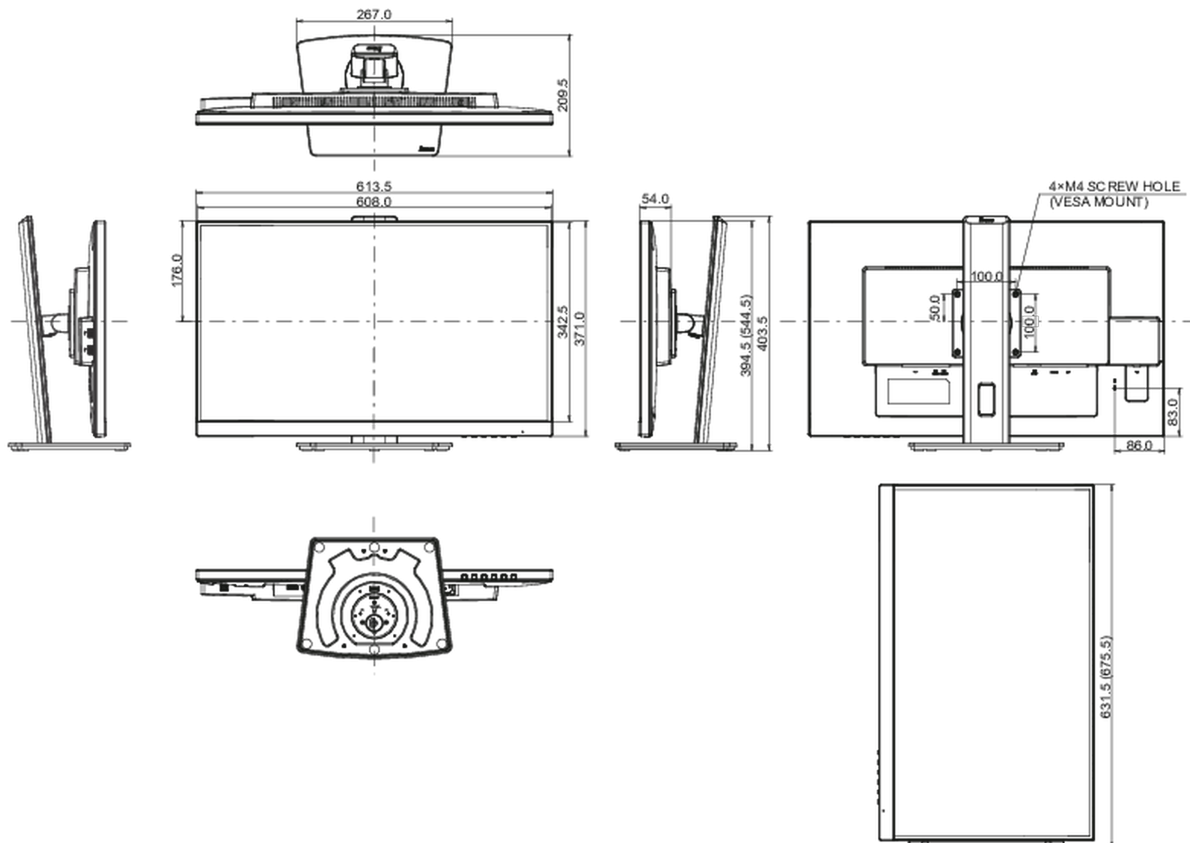

Размер коробки Ш x В x Г

693 x 446 x 170мм

Вес (без упаковки)

6.8кг

Вес (с упаковкой)

8.4кг

EAN код

4948570121670