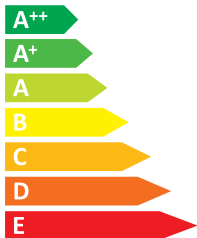

ЕНЕРГО ЕФЕКТИВНІСТЬ

iiyama

ProLite XUB2790HS

A

ЕНЕРГОСПОЖИВАННЯ

27
Вт

40

кВт·г/рік