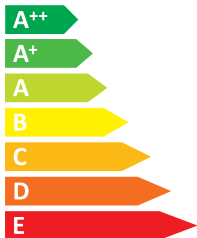

ЕНЕРГО
ЕФЕКТИВНІСТЬ

iiyama

ProLite TF6538UHSC

A

ЕНЕРГОСПОЖИВАННЯ

131

Вт

191

кВт·г/рік

164

см

65

дюймів

359 від 2017р.